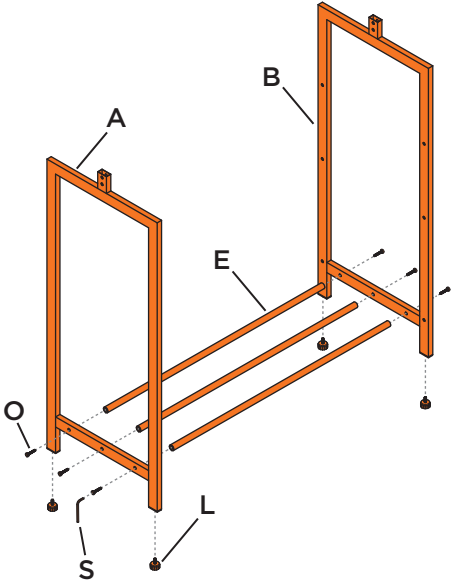

SKU# 05307

ASSEMBLY INSTRUCTIONS | INSTRUCCIONES DE MONTAJE | INSTRUCCIONES DE MONTAJE

1 Ax1 Bx1 Ex3
Lx4 Ox6 Sx1